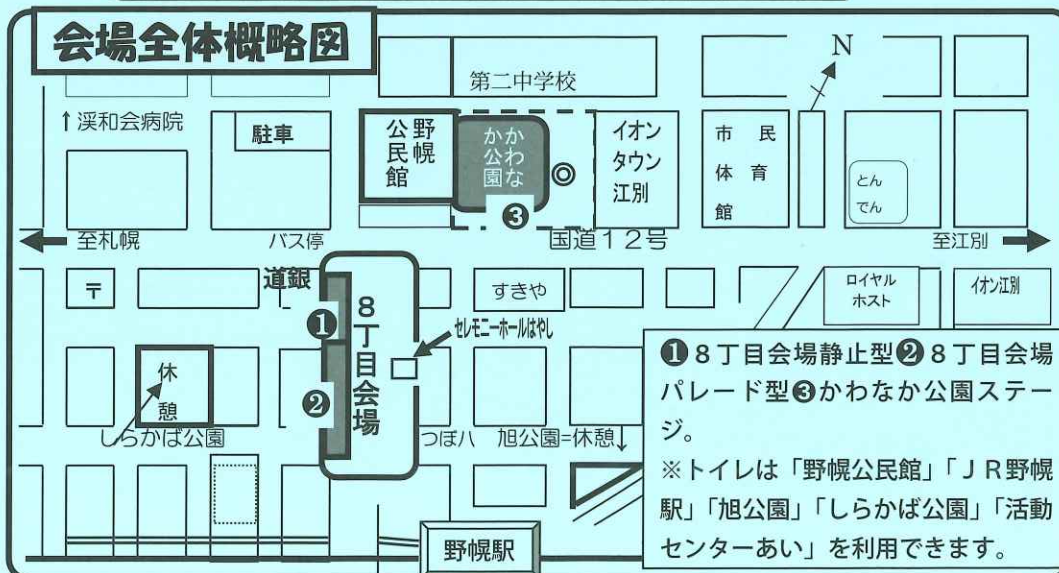

●8丁目通商店街会場
 11:00~21:00 ・のっぽろ味の広場
 16:00~17:30 ・ビールまつり。
 18:30~ 第2回土佐・江別友好大綱まつり

18:30~ ①②8丁目会場 商店街通り・国道側

出店・売店ご案内

■かわなか公園■
 ☆えべつ北海鳴子まつりスタッフの出店☆営業です。
 ■8丁目会場■
 野幌料飲店組合で出店しております。

第 30 回 EBENARU・前夜祭プログラム **前夜祭**