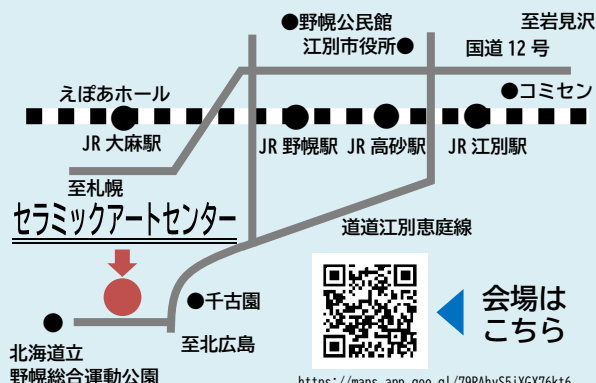

第 22 回 こいのぼり フェスティバル

お楽しみイベント 5/10(土)

場所 10:00~14:30

江別市セラミックアートセンター

(江別市西野幌 114 番地の 5)

※荒天時は翌日に順延(雨天決行)

⇒荒天時の実施状況は
こちらから

<https://www.city.ebetsu.hokkaido.jp/site/kyouiku/139309.html>

江別市の小学生が
作成したこいのぼりを
掲揚します!

江別の特産品などが お楽しみ抽選会で当たる!

- ・ホルモン(ガキミト)
- ・えべチュンサブレ(ノスライ コーヒー)
- ・シフォンケーキ(Le Calme)
- ・お菓子の詰合せ(菓子工房笑くぼ)
- ・お楽しみバッグ(おむすびすみす)
- ・夕張メロンゼリーなど(北辰フーズ)
- ・おやつイン(江別製粉)
- ・えべチュンラーメン(菊水)
- ・どん(やまもと農園)
- ・おもちゃ(タヤマコミックランド)
- ・クレープ引換券(たご吉)
- …などを予定
  (内容が変更となる場合もあります)

共催 こいのぼりフェスティバル実行委員会
江別市教育委員会

協力 北海道立野幌総合運動公園
北海道電気技術サービス株式会社
株式会社日本デジタル研究所札幌研究開発センター
道央農業協同組合(JA 道央)

イベント日程 (お楽しみイベント詳細は裏面)

こいのぼり掲揚期間 4/17(木)~5/12(月)

・江別河川防災ステーション前庭 ※13日(火)午前中に撤収します。

・セラミックアートセンター

2つの会場で100匹以上のこいのぼりを掲揚します。

お楽しみイベント 5/10(土)
10:00~14:30

江別の特産品が当たる「お楽しみ抽選会」を実施します!

※お楽しみ抽選券は、本部で①10時30分②12時30分から配布します。

今年のお楽しみイベント会場は

セラミックアートセンター

に変わります!!