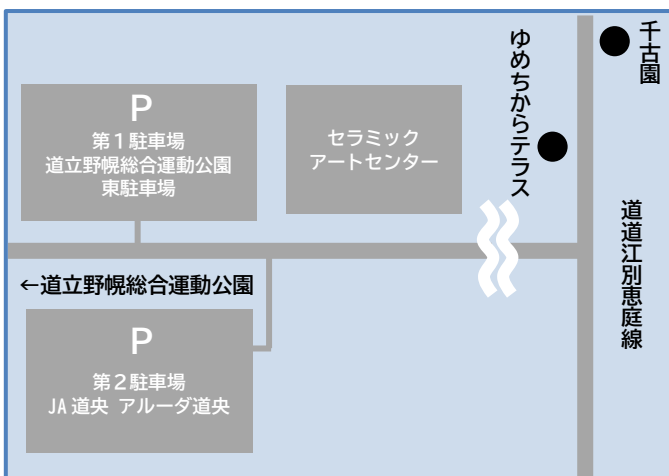

◆ お楽しみイベントアクセス情報